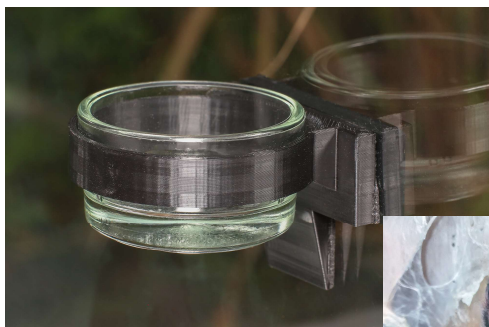

Wasserschale